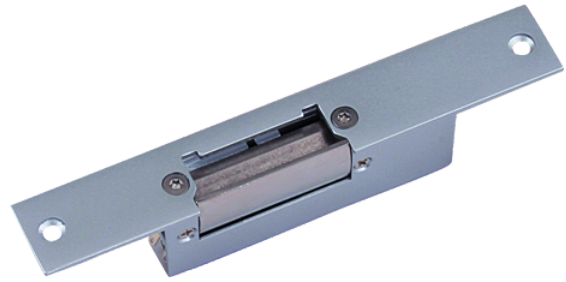

# YS-131NC

Abrepuertas eléctrico

Para puerta sencilla

Modo apertura Fail Safe

Fuerza de retención 500 Kg

Alimentación DC 12 V

Montaje encastrado

Abrepuertas eléctrico

Frente Corto

NC Normalmente Cerrado (Fail Safe)

Resistencia de carga 500 Kg

# Especificaciones

Montaje	Encastrado
Modo de apertura	Fail Safe (NC)
Fuerza de retención	500 Kg
Alimentación	DC 12 V / 200 mA
Dimensiones	30 (Fo) x 160 (Al) x 25 (An) mm
Peso	250 g