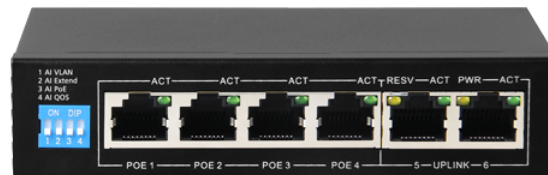

SF-SW0604POE-G-60

Switch PoE

4 puertos PoE + 2 Uplink RJ45

Velocidad hasta 1000 Mbps en todos los puertos

Hasta 60W en total para todos los puertos

Ancho de banda 12 Gbps

Norma IEEE802.3at (PoE) / af (PoE+)

Safire

Switch de sobremesa

4 puertos RJ45 10/100/1000 Mbps + 2 Uplink Port 10/100/1000 Mbps

4 puertos PoE (puertos 1~4)

Soporta alimentación PoE hasta 58W en total para todos los puertos

Compatible con PoE IEEE802.3af/at

Especificaciones

Interface 4 puertos PoE RJ45 + 2 Uplink RJ45

Velocidad puertos 10/100/1000 Mbps

Ancho de banda Hasta 12Gbps

Suministro de energía eléctrica Hasta 60 W a compartir por puerto

Características PoE Según norma IEEE 802.3af PoE