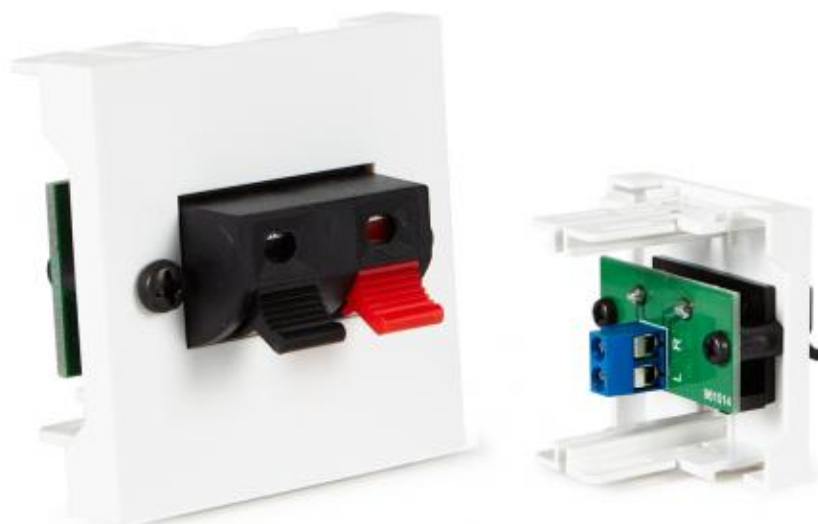

Paneles de conexión para instalaciones de audiovisuales, aulas, salas de conferencias, etc.
Sistema de paneles de conexión modulares con diferentes conectores.

WP-35T

COLOR	Blanco (RAL 9003)
MEDIDAS	45 x 45 x 33,3 mm fondo