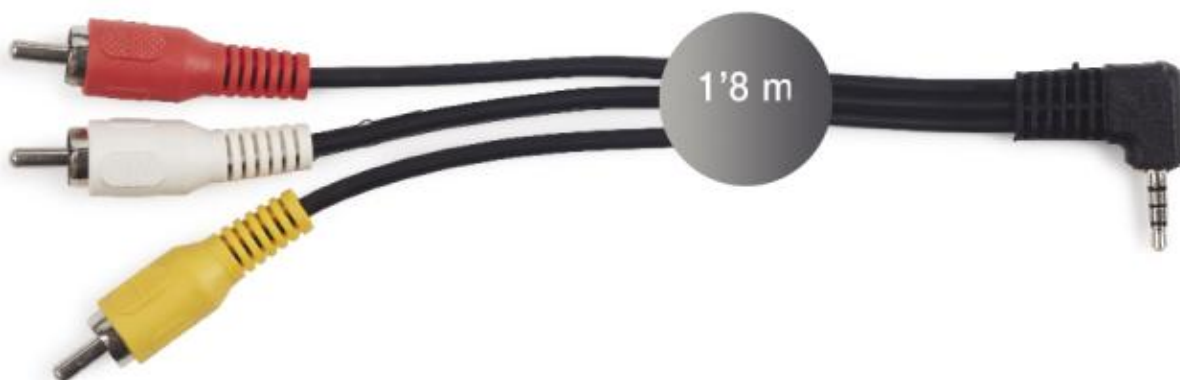

Conexión de vídeo.

### SV-702

CONECTOR A	RCA macho vídeo + 2 RCA macho audio estéreo
CONECTOR B	Jack 3'5 mm 4 contactos macho A/V
LONGITUD	1'8 m