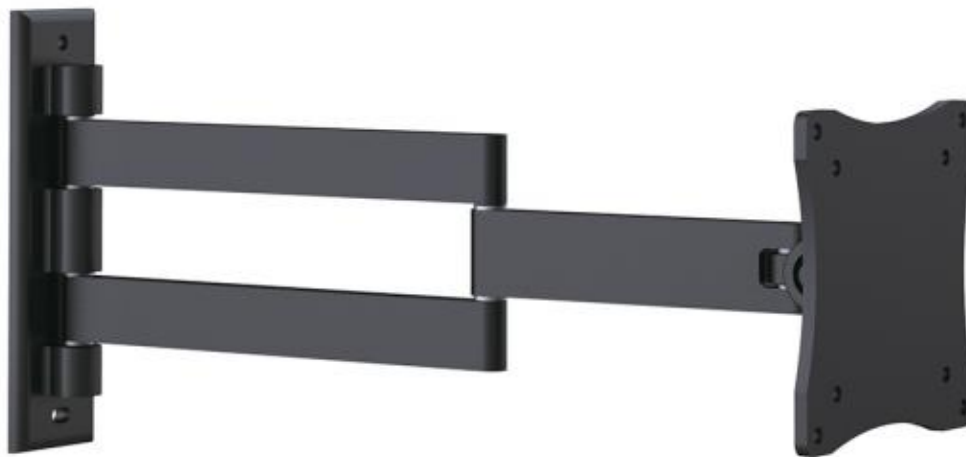

Soportes orientables de pared para TV.

STV-648N

SOPORTE	Brazo articulado
	Orientable horizontalmente 180°
	Inclinable verticalmente ±45°
	Distancia a la pared en posición vertical: 5 a 36 cm
	Nivel de burbuja
COLOR	Negro
PESO MÁXIMO SOPORTADO	15 kg
MEDIDAS	Placa TV: 11 x 11 cm con orificios norma VESA 75/100Placa pared: 4'5 x 17 cm
PESO	1 kg