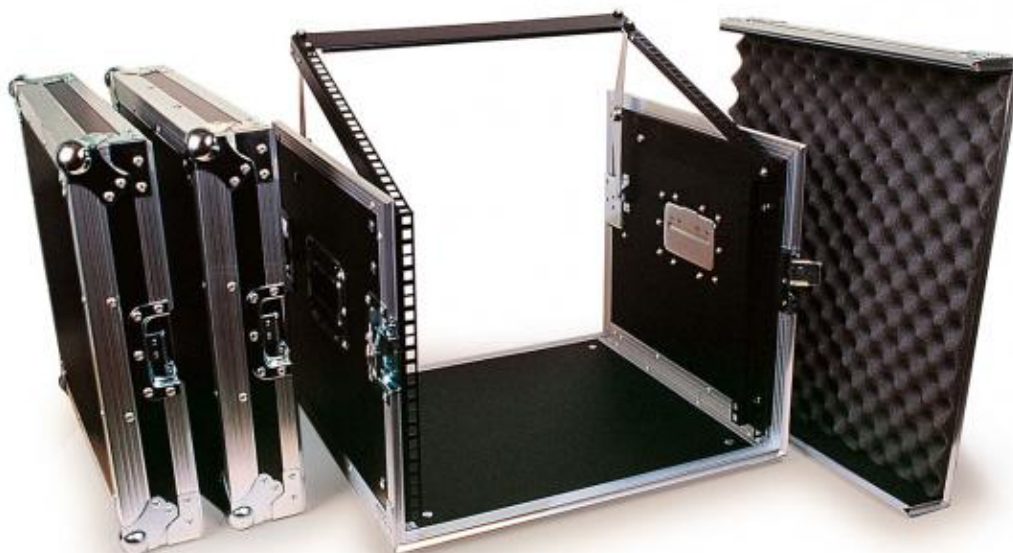

Racks 19" con soporte superior para equipos de sonido, DJ mixer, mezcladores, equipos de iluminación, etc.

FRM-108

CAPACIDAD	8 U de rack 19" = 35'6 cm frontal 9 U de rack 19" = 40'1 cm soporte superior
MEDIDAS	Exteriores: 53 x 47 x 62 cm fondo Interiores (espacio superior): 48'5 x 15 x 40'1 cm fondo Interiores (espacio inferior): 48'5 x 35'6 x 45 cm fondo
PESO	18'5 kg
ACCESORIOS	Tornillos y tuercas para montaje de equipos